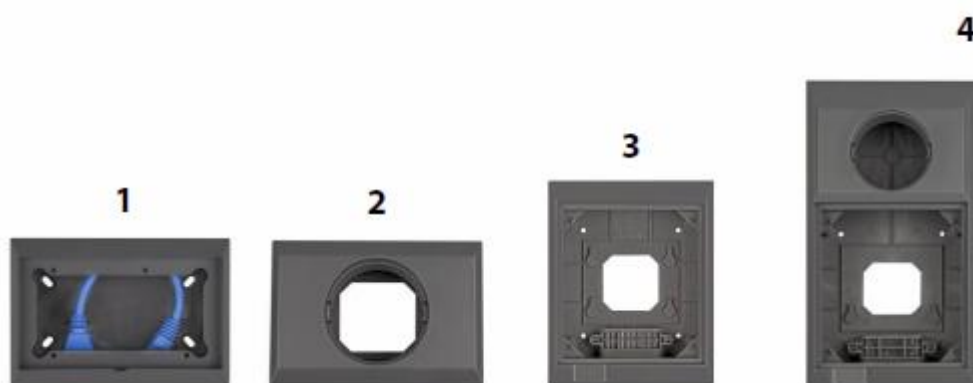

Настенные корпуса для панелей управления

Пластиковые боксы для настенного крепления панелей управления и батарейных мониторов Victron

Таблица применимости

		Прямоугольные панели	Круглые панели	Прямоугольные панели	Прямоугольные и круглые панели
Размер (ВхШхГ), мм		88x130x40 (1)	88x130x47 (2)	163x135x72 (3)	244x135x75 (4)
Артикул	Продукт	Подходит для:			
BPA000100000R	Battery Alarm GX	√			
REC000200000R	Skylla-i Control GX	√			
DMC000200000R	Digital Multi Control 200/200A GX	√			
BAM010700000	Battery Monitor BMV-700		√		√
BAM010702000	Battery Monitor BMV-702		√		√
SCC900500000	MPPT Control		√		√
BPP000300100R	Color Control GX			√	√
BPP000200100R	VE.Net Blue Power Panel GX			√	√

1. Корпус для 65 x 120 мм GX панелей

2. Корпус для BMV батарейных мониторов и MPP Control панелей

3. Корпус для панели Color Control GX (также для панели VE.Net Blue Power Panel GX)

4. Корпус для панели Color Control GX, батарейного монитора, MPPT Control (также для панели VE.Net Blue Power Panel GX)